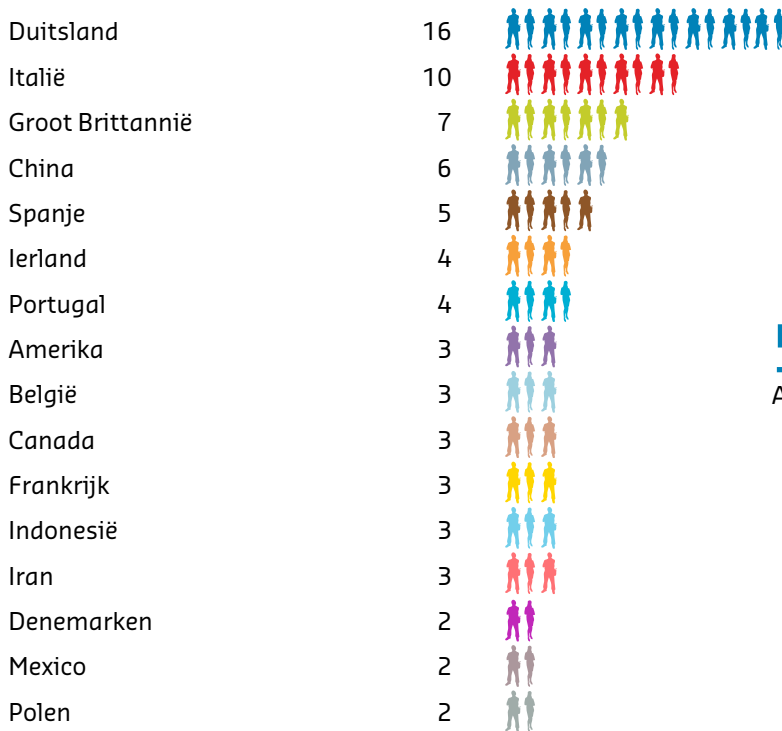

31 december 2015

In dienst
69

Uit dienst
57

waarvan 15 met pensioen

MAN/VROUW VERHOUDING

72% man

28% vrouw

LEEFTIJDOPBOUW

65-74 jaar: 3,0%

55-64 jaar: 23,5%

45-54 jaar: 23,4%

35-44 jaar: 27,7%

25-34 jaar: 22,0%

<25 jaar: 0,4%

29

nationaliteiten

NATIONALITEITEN (IN AANTALLEN MEDEWERKERS)

In totaal werken er bij Deltares naast de Nederlandse 28 nationaliteiten

OPLEIDINGSNIVEAU MEDEWERKERS

OVERIGE NATIONALITEITEN

Albanië, Oekraïne, Cyprus, Egypte, Griekenland, Japan, Malta, Nepal, Oostenrijk, Roemenië, Soedan, Zwitserland