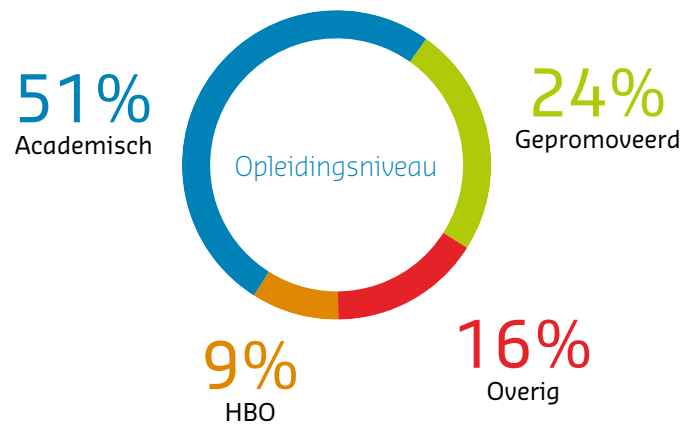

65-74 jaar: 3,0%

55-64 jaar: 23,5%

45-54 jaar: 23,4%

35-44 jaar: 27,7%

25-34 jaar: 22,0%

<25 jaar: 0,4%

29

nationaliteiten

NATIONALITEITEN (IN AANTALLEN MEDEWERKERS)

In totaal werken er bij Deltares naast de Nederlandse 28 nationaliteiten

OPLEIDINGSNIVEAU MEDEWERKERS

OVERIGE NATIONALITEITEN

Albanië, Oekraïne, Cyprus, Egypte, Griekenland, Japan, Malta, Nepal, Oostenrijk, Roemenië, Soedan, Zwitserland